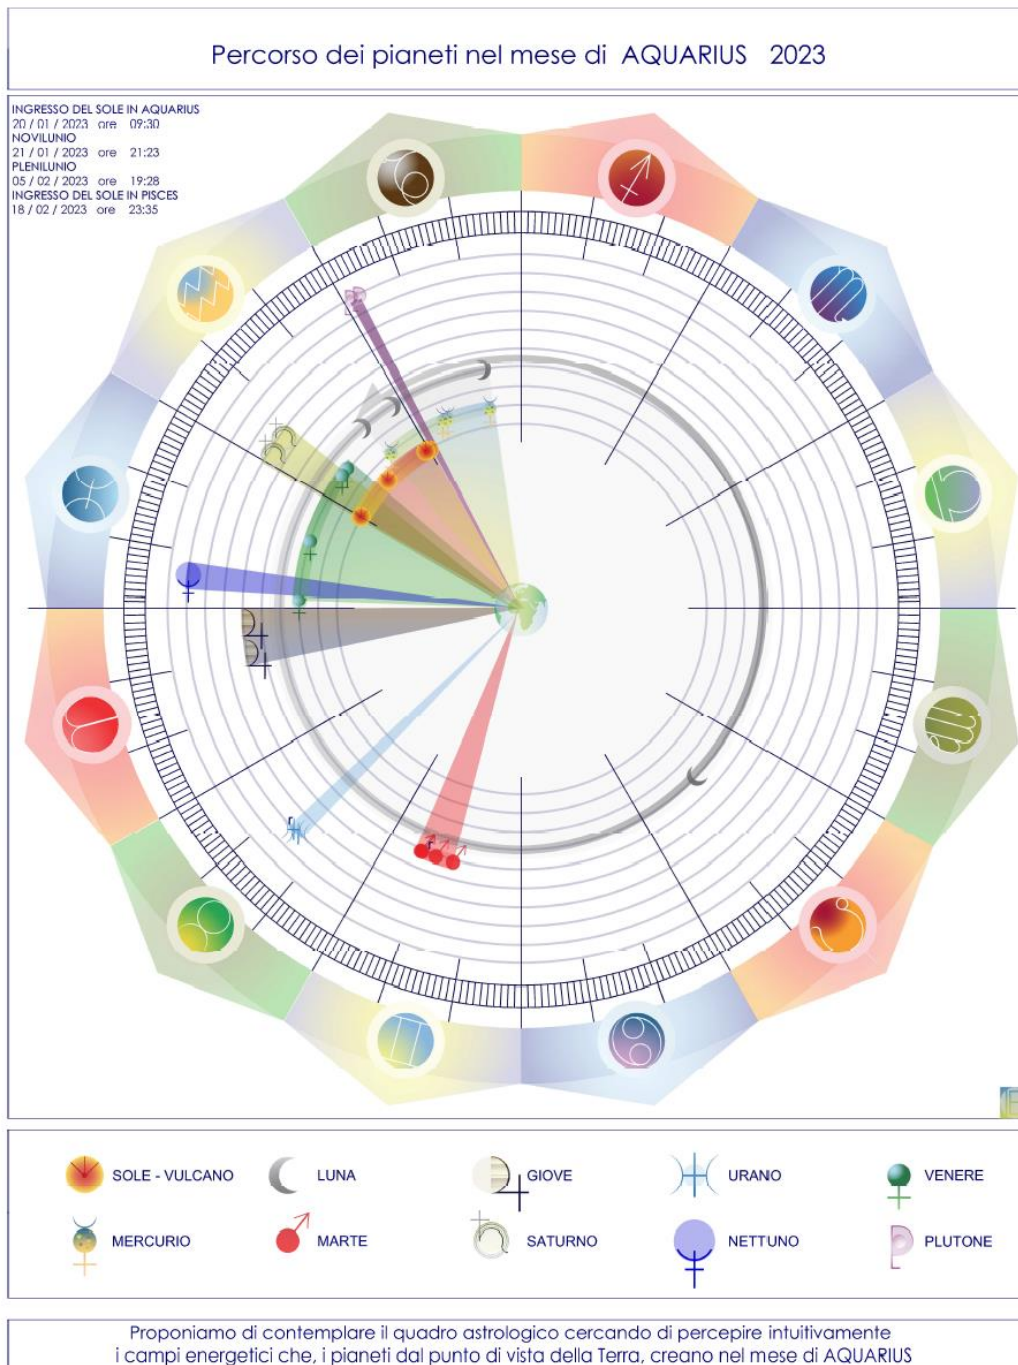

Suggerimento musicale

Ola Gjeilo - The Lake Isle ft. Tenebrae

<https://www.youtube.com/watch?v=ao11wqXm2d4>

TRANSITI NEL MESE DI AQUARIUS 2023

Seguendo l'andamento dei pianeti più veloci (Sole, Mercurio, Venere, Marte) si osserva come essi vengono accesi progressivamente dalle energie trasmesse dai pianeti più lenti, mese per mese, formando altri rapporti fluidi o tensivi. Così si crea la danza dei pianeti e gli uomini possono danzare con loro utilizzando queste energie per una vita più ricca.

Le interpretazioni degli aspetti sono intonate al filo conduttore dell'anno 'Essere Apostoli sulla Via del Servizio', con particolare riferimento ai Campi di Servizio rappresentati ogni mese da un segno zodiacale.

Per Aquarius: "Scienza nella Nuova Era "

DATA	MOVIMENTO	RAGGI	POSSIBILE SIGNIFICATO (IN UNA PROSPETTIVA EVOLUTIVA)	GRADI	SEGNI
20.01	Sole entra in Aquarius h 9.31	5	Io sono Acqua di Vita che verso agli uomini assetati	0°	Aquarius
21.01	Novilunio Aquarius h 21.54	5	Non lasciamoci turbare dalle difficoltà dell'atto creativo. Sgombriamo la via alla scienza. Pensare alla perfezione sarà allora un senso di gioia. AY, Comunità, § 1	1°	Aquarius
22.01	Venere congiunto Saturno	3 - 5	Il Cielo infonde coraggio ai gruppi che lottano uniti per la loro libertà, socialità e prosperità	24°	Aquarius
25.01	Sole sestile Giove	2	Fiducia, spirito scientifico e una leadership franca e aperta per cambiare il mondo e per il progresso dell'Umanità	4°	Aquarius - Aries
27.01	Venere entra in Pisces	5	Che la Scienza della Nuova Era ci aiuti a tracciare le Vie dell'Infinito!	0°	Pisces
30.01	Sole trigono Marte	2 - 6	Alimentiamo con il pensiero ardente il Fuoco del Futuro.	10°	Aquarius - Gemini
30.01	Mercurio trigono Urano	4 - 7	L'intuizione e l'ardore spingono le Menti illuminate a diffondere ed impiantare in Terra semi di Nuova Cultura e Nuova Civiltà	14°	Capricornus - Taurus
04.02	Sole quadrato Urano	2 - 7	Una "scossa" potente sprona l'umanità ad abbandonare il vecchio mondo per costruire un Futuro di Cooperazione e di Fratellanza	15°	Aquarius - Taurus
05.02	Venere quadrato Marte	5 - 6	Lo sforzo di saggiare la conoscenza scientifica con i principi fondamentali dello Spirito genera l'autentico sapere umano	11°	Pisces - Gemini
05.02	Plenilunio Aquarius h 19.30	5 - 1	La scienza che insegnerà l'approccio a nuove forme di Essere permetterà all'uomo di comprendere sottilmente l'Infinito. AY, Infinito I, 75	16°	Aquarius - Leo
06.02	Mercurio sestile Nettuno	4 - 6	Usare la formula Cuore-Pensiero evita di applicare misure terrene anche su ciò che è fuori misura	23°	Capricornus - Pisces
08.02	Venere sestile Urano	5 - 7	Diventare nella vita scienziati dai nuovi pensieri fa delineare le profondità prospettive dell'Esistenza	15°	Pisces - Taurus
10.02	Mercurio congiunto Plutone	4 - 1	Conoscere l'Universo richiede il giusto uso della Volontà e l'intelligenza di un pensiero scientifico applicato	28°	Capricornus
11.02	Mercurio entra in Aquarius	4	La scienza insegnerà a ciascuno l'approccio alle nuove forme pensiero e consentirà di comprendere la vastità della Mente Cosmica	0°	Aquarius
15.02	Venere congiunta Nettuno	5 - 6	In comunione con l'Infinito sentiamoci parte di tutta la Bellezza dell'energia universale!	24°	Pisces
16.02	Sole congiunto Saturno	2 - 3	Nell'Era della Scienza è essenziale comprendere l'estasi della materia e le manifestazioni dello spirito	27°	Aquarius
18.02	Mercurio sestile Giove	4 - 2	Il fuoco della conoscenza dischiude il futuro con la saggezza di tutti i tempi	9°	Aquarius - Aries
18.02	Sole entra in Pisces h 23.35	2 - 6	Lascio la Casa del Padre e tornando indietro io Salvo	0°	Pisces