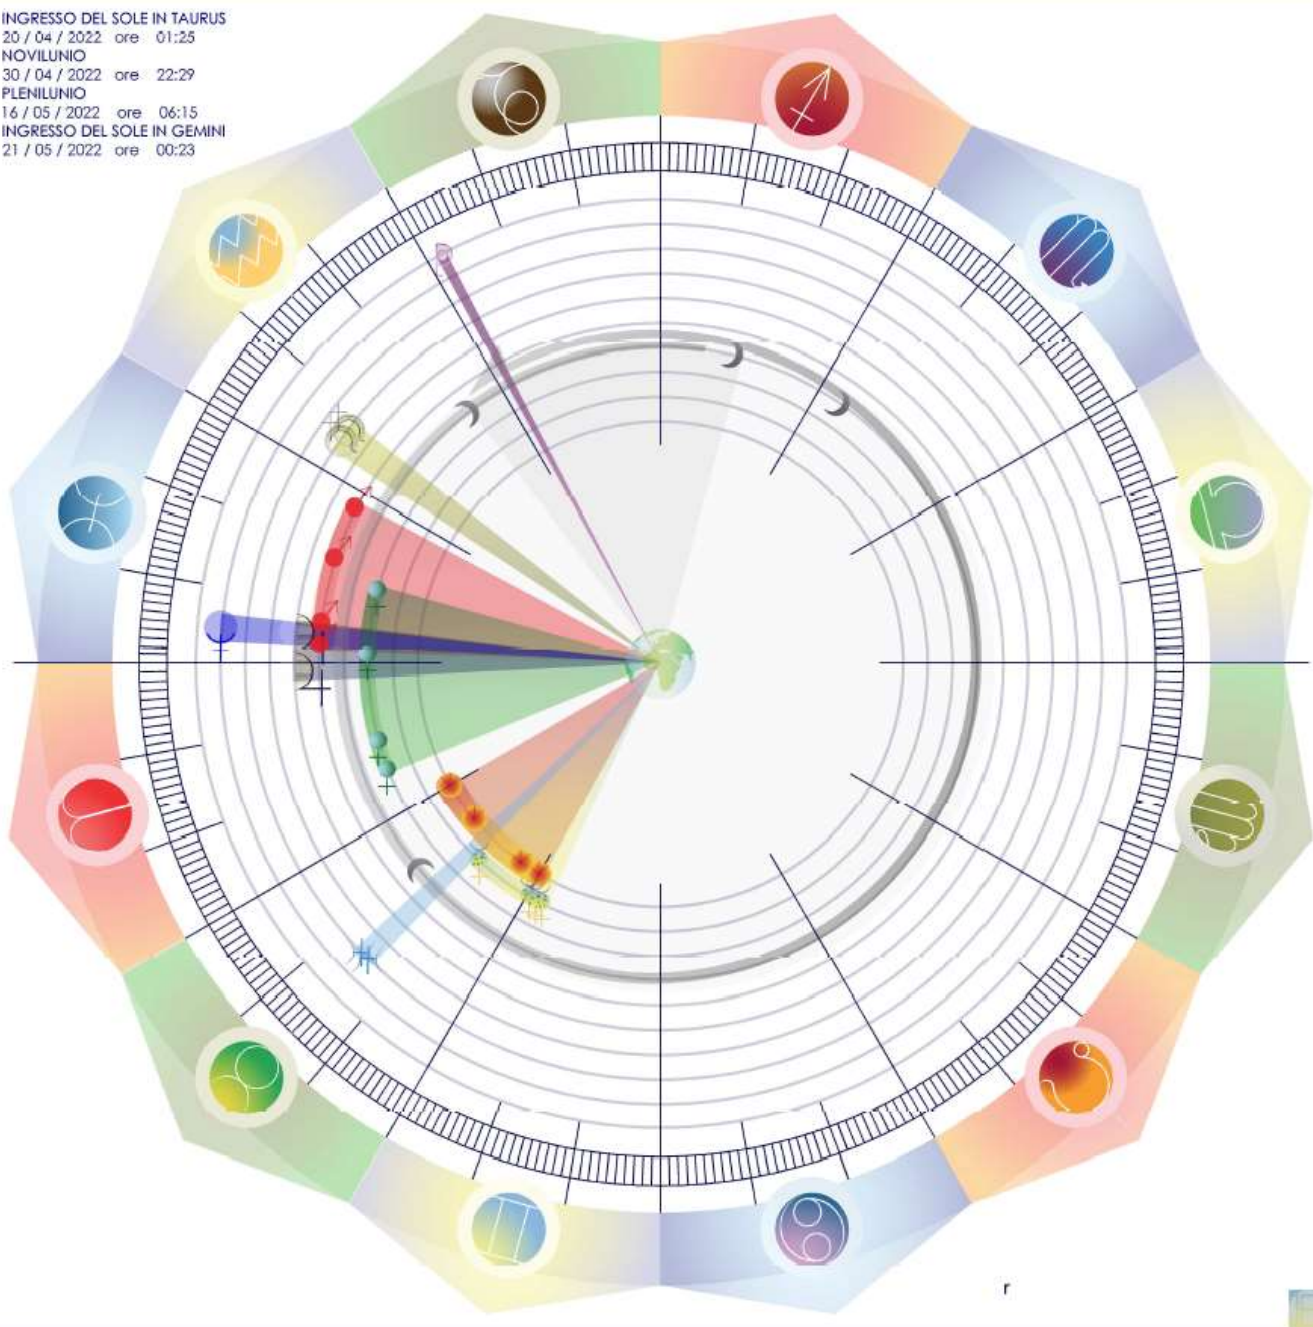

Parlando del Bello come una delle qualità fondamentali di Taurus prendiamo in considerazione anche la Dea della Bellezza: **Venere**, che in Taurus ha il suo domicilio. Pensiamo a Venere come la nostra parte che cerca la relazione con tutto quello che è importante per la nostra vita al fine di ricollegarlo, anche se inconsciamente, alla nostra essenza. È uno strumento per sentirci collegati e uniti.

**Venere** inizialmente in Pisces, dove è in contatto con **Nettuno** e **Giove**, si impregna di quell'energia d'Amore e d'inclusione che ci fa percepire l'altro, in termine di concetti, persone e situazioni, in modo più delicato e comprensivo. In Pisces per tutto il mese transita anche **Marte**, pianeta che propone una nota di idealismo che ispira l'azione. È un'intensificazione del collegamento con il piano delle idee e degli alti valori di purificazione e di "redenzione" della materia che richiede l'osservazione di ciò che accade da un punto di vista più elevato per cogliere significati più profondi espressi nella realtà concreta. È un'osservazione che può tradursi in annebbiamenti o illusione da una visione involutiva ancora separativa, che può creare anche falsi idealismi, o produrre invece riconoscimenti della Realtà superiore da un punto di vista evolutivo.

Proponiamo di contemplare il quadro astrologico cercando di percepire intuitivamente i campi energetici che, i pianeti dal punto di vista della Terra, creano nel mese di Taurus

## TRANSITI NEL MESE DI TAURUS 2022

Seguendo l'andamento dei pianeti più veloci (Sole, Mercurio, Venere, Marte) si osserva come essi vengono accesi progressivamente dalle energie trasmesse dai pianeti più lenti, mese per mese, formando altri rapporti fluidi o tensivi. Così si crea la danza dei pianeti e gli uomini possono danzare con loro utilizzando queste energie per una vita più ricca.