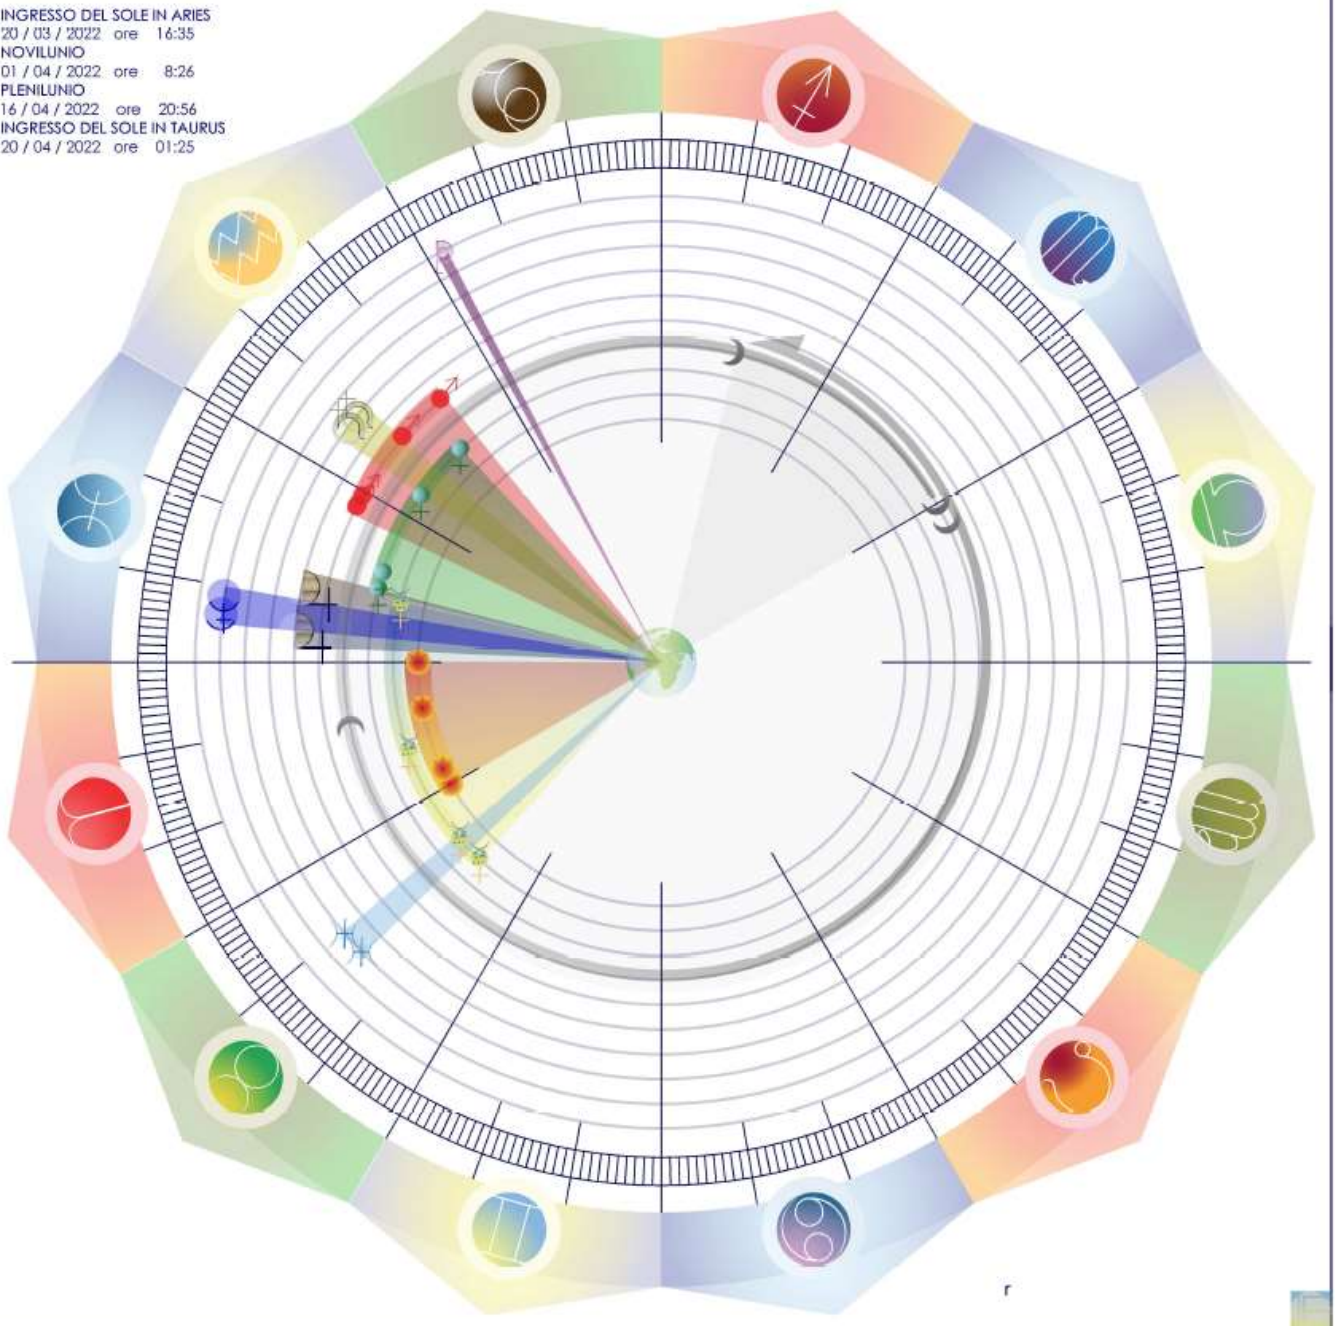

Percorso dei pianeti nel mese di ARIES 2022

INGRESSO DEL SOLE IN ARIES
20 / 03 / 2022 ore 16:35
NOVILUNIO
01 / 04 / 2022 ore 8:26
PLENILUNIO
16 / 04 / 2022 ore 20:56
INGRESSO DEL SOLE IN TAURUS
20 / 04 / 2022 ore 01:25

SOLE - VULCANO

LUNA

GIOVE

URANO

VENERE

MERCURIO

MARTE

SATURNO

NETTUNO

PLUTONE

Proponiamo di contemplare il quadro astrologico cercando di percepire intuitivamente i campi energetici che, i pianeti dal punto di vista della Terra, creano nel mese di Aries