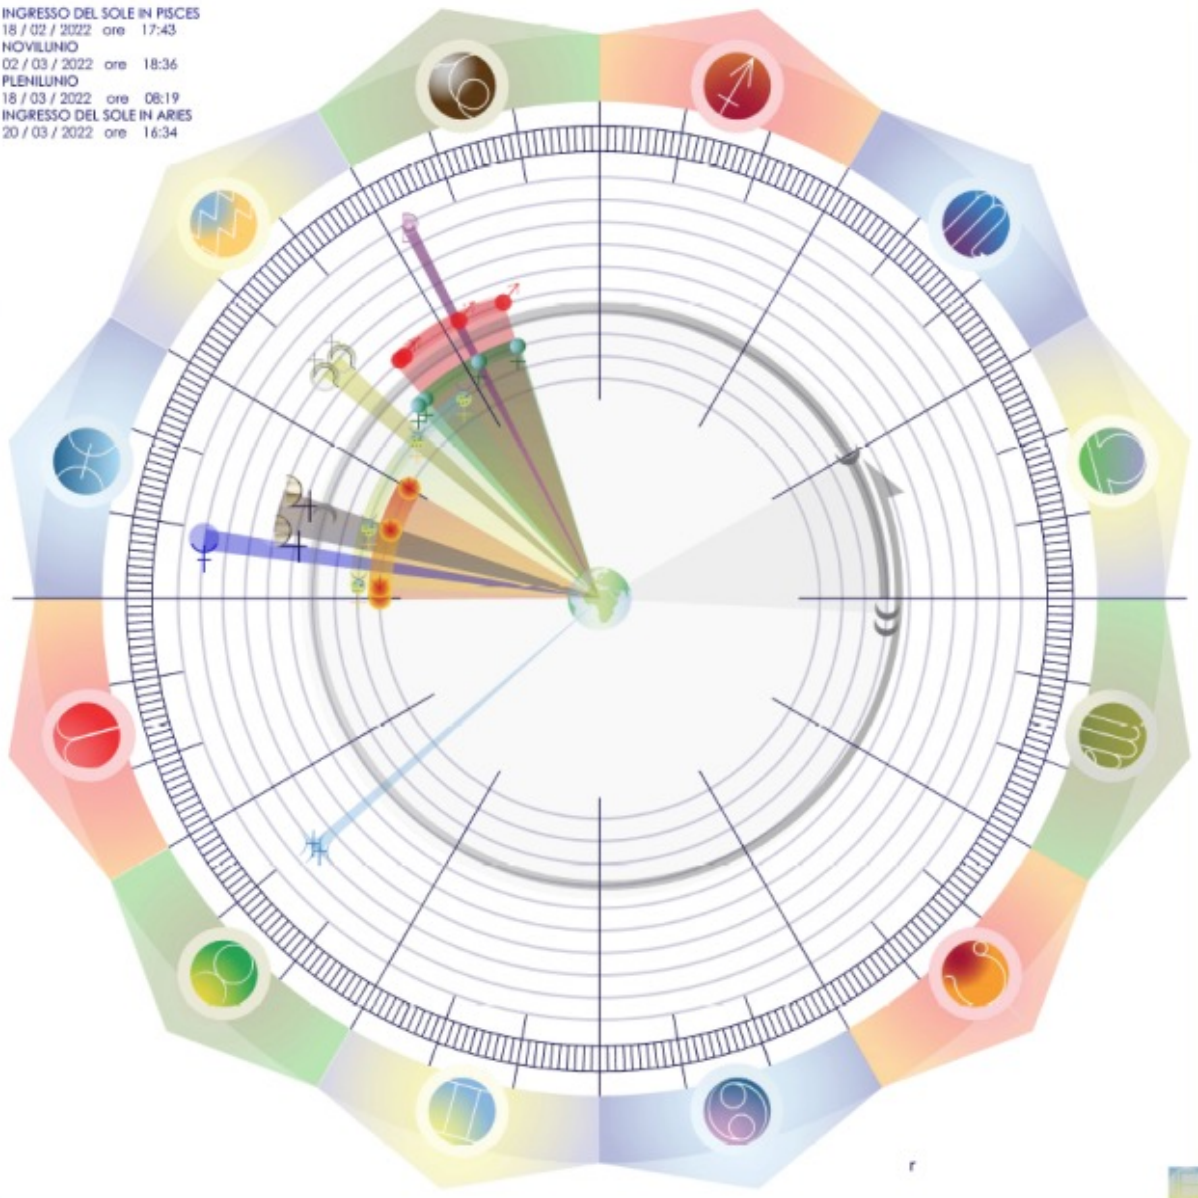

Percorso dei pianeti nel mese di PISCES 2022

INGRESSO DEL SOLE IN PISCES
18 / 02 / 2022 ore 17:43
NOVILUNIO
02 / 03 / 2022 ore 18:36
PLENILUNIO
18 / 03 / 2022 ore 08:19
INGRESSO DEL SOLE IN ARIES
20 / 03 / 2022 ore 16:34

Proponiamo di contemplare il quadro astrologico cercando di percepire intuitivamente i campi energetici che, i pianeti dal punto di vista della Terra, creano nel mese di Pisces

Suggerimento musicale

W.A. Mozart, Concerto n. 23, KV 488, 2° movimento