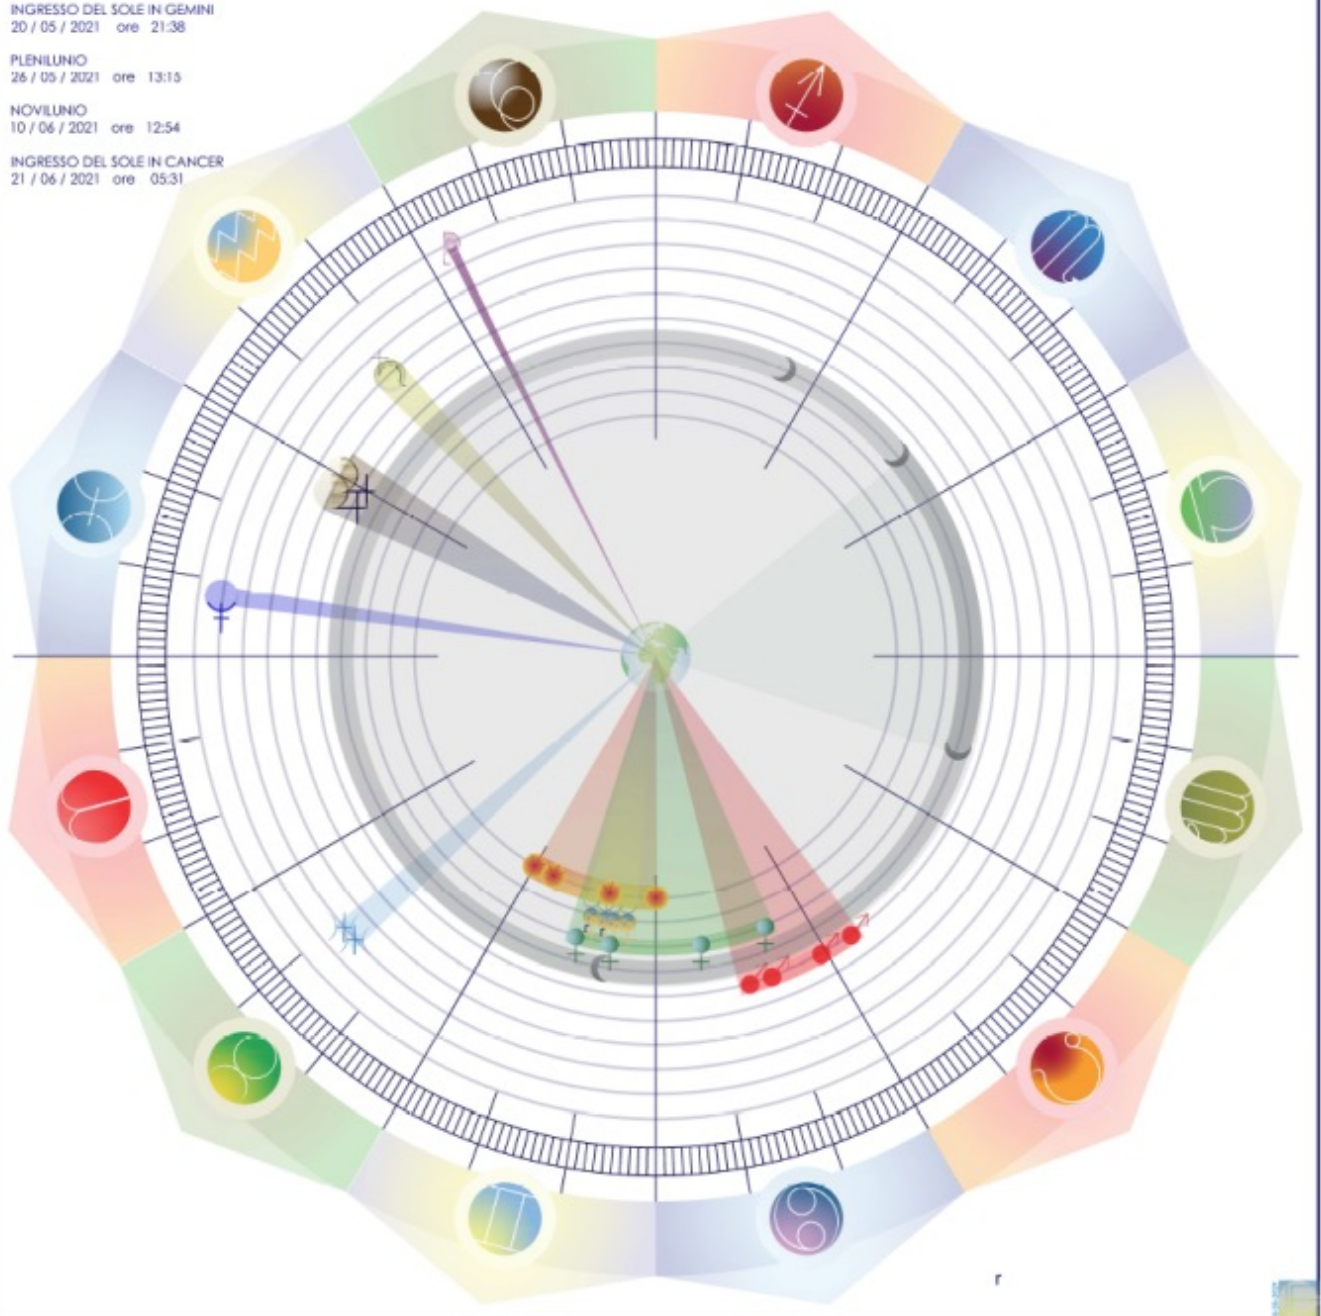

Proposta musicale

Edward Elgar – Salut d'Amour

<https://www.youtube.com/watch?v=v0HI0CcM-A4>

Percorso dei pianeti nel mese di GEMINI 2021

INGRESSO DEL SOLE IN GEMINI
20 / 05 / 2021 ore 21:38

PLENILUNIO
26 / 05 / 2021 ore 13:15

NOVILUNIO
10 / 06 / 2021 ore 12:54

INGRESSO DEL SOLE IN CANCER
21 / 06 / 2021 ore 05:31

 SOLE - VULCANO

 LUNA

 GIOVE

 URANO

 VENERE

 MERCURIO

 MARTE

 SATURNO

 NETTUNO

 PLUTONE

Proponiamo di contemplare il quadro astrologico cercando di percepire intuitivamente i campi energetici che, i pianeti dal punto di vista della terra, creano nel mese di Gemini

Sintesi astrologica del mese di Gemini

Gemini 2021 è caratterizzato da un rapporto intenso che **Nettuno** dal segno di **Pisces** (dove rimarrà fino al 2025) crea con **Mercurio** in **Gemini** durante il mese intero e anche con **Venere** in alcuni momenti, come all'ingresso del Sole nel Segno e al Plenilunio, nonché con il Sole-Luna e Marte al Novilunio.