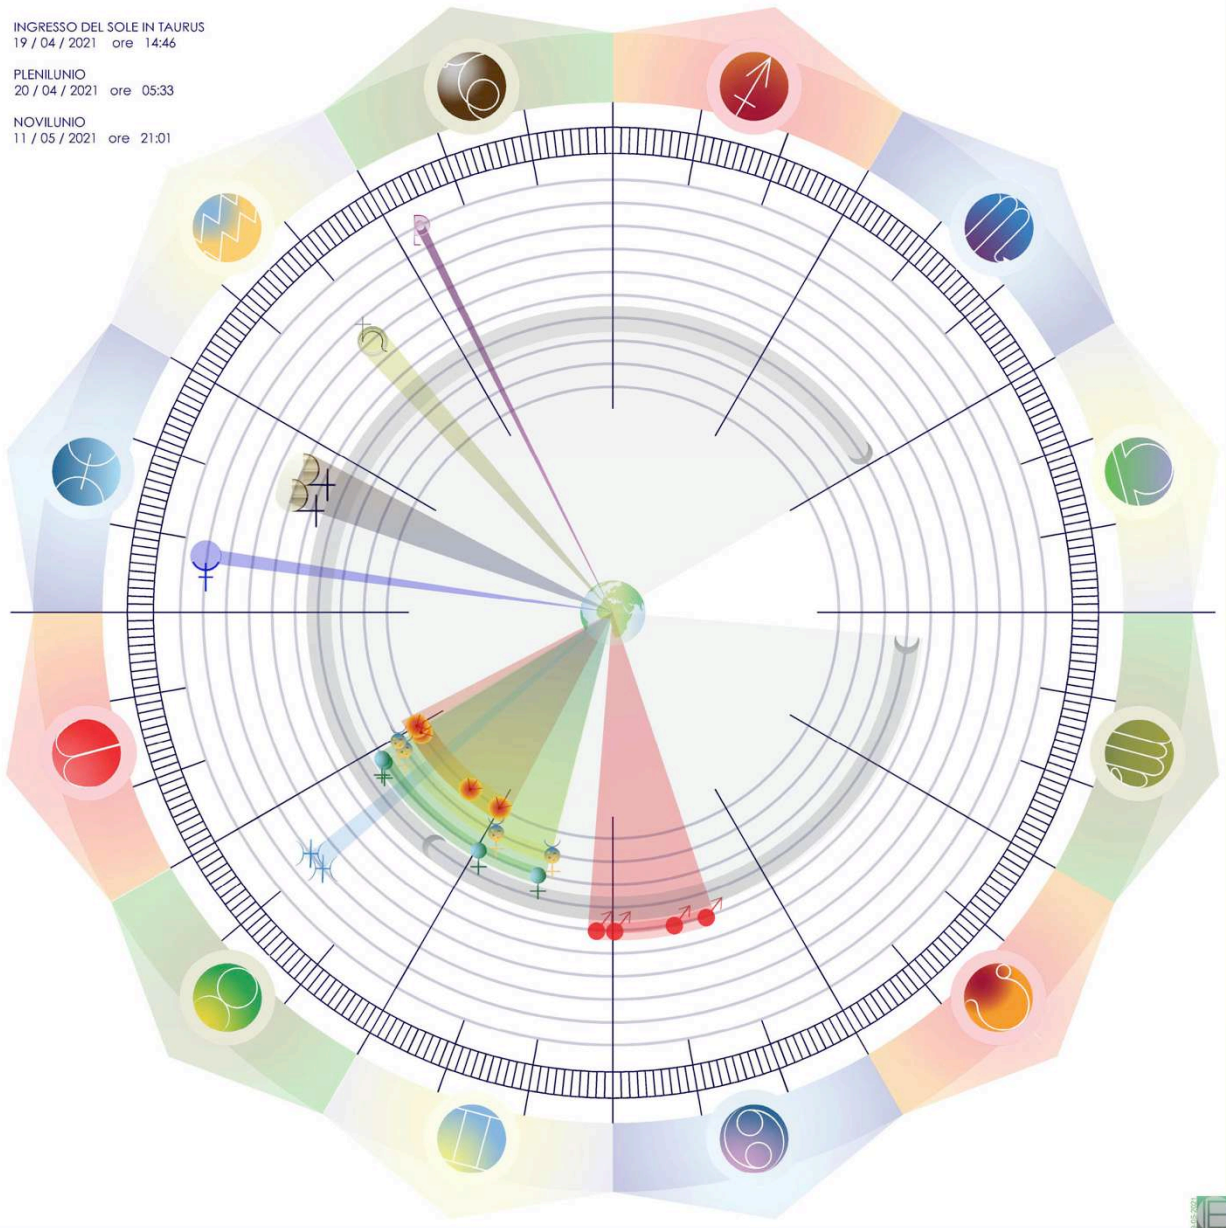

Vulcano: “Il mio Fuoco ha trasformato ed elevato, ha sciolto ciò che era serrato:
ha rigenerato dall'Alto!”.

E all'orizzonte la nuova forma appare: **l'ESSENZA della VITA.**

Percorso dei pianeti nel mese di TAURUS 2021

INGRESSO DEL SOLE IN TAURUS
19 / 04 / 2021 ore 14:46

PLENILUNIO
20 / 04 / 2021 ore 05:33

NOVILUNIO
11 / 05 / 2021 ore 21:01

 SOLE - VULCANO

 LUNA

 GIOVE

 URANO

 VENERE

 MERCURIO

 MARTE

 SATURNO

 NETTUNO

 PLUTONE

Proponiamo di contemplare il quadro astrologico cercando di percepire intuitivamente i campi energetici che, i pianeti dal punto di vista della terra, creano nel mese di Taurus

Si crea un triangolo tensivo tra Saturno in Aquarius – Luna/Terra in Scorpio -

Sole/Urano/Venere/Mercurio in Taurus, come voler annunciare: “**Il momento è adesso**”

La Luna, come rappresentante della massa umana, del karma, del passato, dell’astrale è “bombardata” dall’invito alla responsabilità (Saturno) per la costruzione della Nuova Era e sollecitata dal Sole e da Urano al confronto con le ombre da trasformare (Dante: le tre belve). Urano attiva la Volontà di rompere i vecchi schemi per porsi in Armonia con la natura e con tutti i regni (Taurus), e per cercare il Potere (Vulcano) della Visione spirituale.