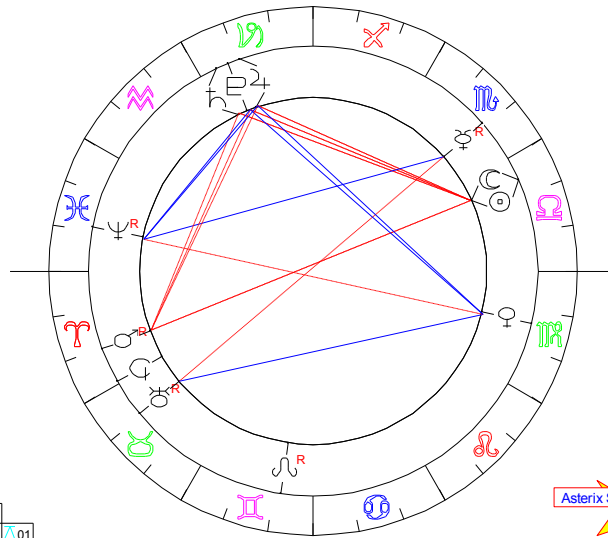

**NOVILUNIO LIBRA 2020**

NASCITA 16/10/2020  
ROMA -  
41N53-012E29

TEMA DI NASCITA  
SENZA DOMIFICAZIONE

**LONGITUDINI PLANETARIE**

☉	23°53'27"	♊	♋	25°34'	♍
☽	23°53'32"	♊	♋	09°19' R	♍
☿	11°10' R	♋	♌	18°38' R	♍
♁	16°28'	♌	♍	22°24'	♍
♂	20°11' R	♌	♍	21°44' R	♍
♆	19°16'	♌	♍	29°25'	♍

**ASPETTI & ORBITE**

☉	☽	☿	♁	♂	♆	♃	♅	♁	♂	♆	♃	♅	♁	♂	♆
00															
	04	04													
	05	05	03	01											
	02	02		05	06										
			02	07											
	01	01	01	07	02	01									
	01	01	01	06	02	03	03	04							
	02	02		05	02				03	01					
	06	06		09		04	10								