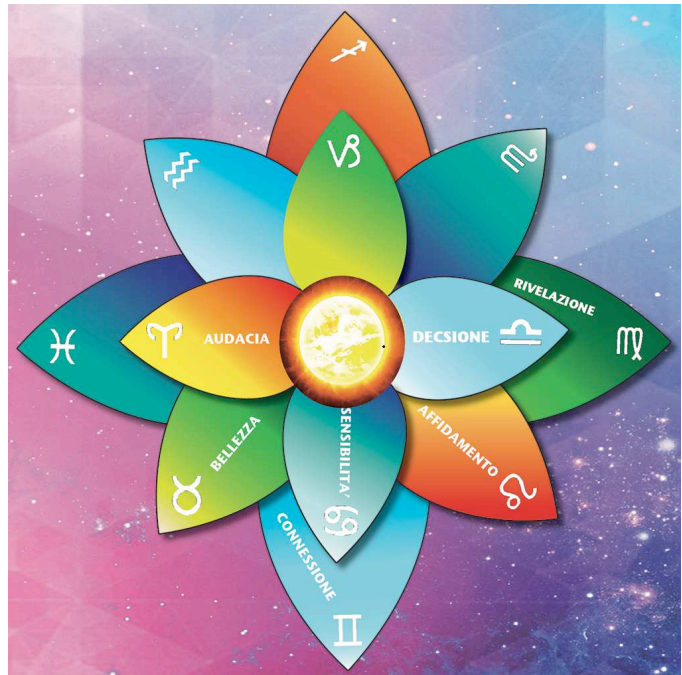

Vedere con gli occhi del cuore; udire con le orecchie del cuore il fragore del mondo; penetrare il futuro con la comprensione del cuore; ricordare gli accumuli del passato mediante il cuore (AY, Cuore 1).

Il centro del cuore come ponte verso la mente intuitiva, verso l'Infinito, accessibile solo a chi sta percorrendo la via della Luce. Più il cuore diventa puro e ardente più si apre lo spazio dell'Infinito. Così si può creare un equilibrio tra Cielo e Terra, in cui il Fuoco del Cielo scende attraverso il cuore in Terra per renderla più luminosa.

Il Cielo ci rende più che mai chiaro quale lavoro intraprendere per sviluppare la purezza del cuore:

- riconoscere e sciogliere le cristallizzazioni (abitudini, pensieri, emozioni fisse) – Saturno in Capricornus
- entrare con coraggio nel laboratorio alchemico di Plutone in Capricornus, scoprire le nostre ombre e trasformarle
- alzare gli occhi verso il Cielo per conquistare una visione su come portare lo Spirito nella materia - Giove in Capricornus.

Teniamo presente quanto urge questo lavoro per arrivare preparati al RITO COSMICO che i pianeti Giove e Saturno in unione di AMORE & LUCE compiranno il 2 Novembre 2020 e il 21 Dicembre 2020.