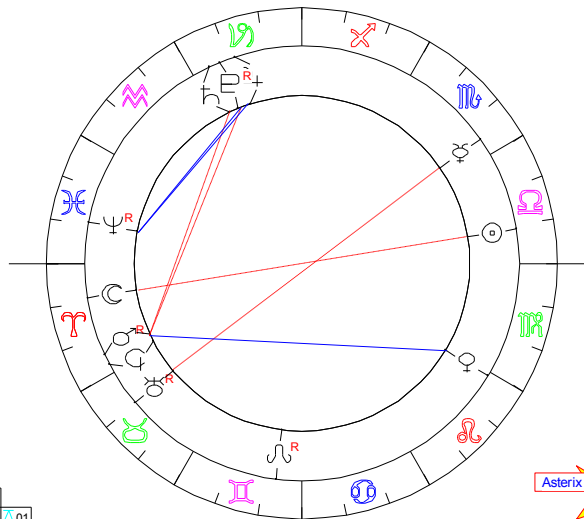

Quando il Sole entra in Libra si forma un triangolo tensivo tra Marte in Aries, Mercurio in Libra e Giove, Plutone e Saturno in Capricornus, un appello ad agire in modo responsabile per realizzare retti rapporti. In senso involutivo si può presentare la volontà di insistere ad oltranza su idee obsolete che violano le rette relazioni. Questa tendenza negativa può essere diminuita dal trigono di Venere in Leone con la Luna in Sagittarius: generosità e sentimenti di ottimismo caratterizzano l'inizio del percorso del Sole in Libra.

PLENILUNIO

La legge dell'equilibrio è immutabile.
È bisogna incidere un cuore sull'ago della bilancia,
poiché è il vero giudice di tutti gli equilibri.

AY, cuore, 532

PLENILUNIO LIBRA 2020

NASCITA 01/10/2020
ROMA -
41N53-012E29

TEMA DI NASCITA
SENZA DOMIFICAZIONE

LONGITUDINI PLANETARIE

☉ 09°08'14" ♉ 25°19' ♋
☽ 09°08'19" ♉ 09°52' R ♋
☿ 04°49' ♉ 18°59' R ♋
♁ 28°51' ♉ 22°22' R ♋
♃ 24°49' R ♉ 23°07' R ♋
♄ 18°03' ♉ 27°45' ♋

ASPETTI & ORBITE

☉	☽	☿	♁	♃	♄	♅	♆	♇	♈	♉	♊	♋	♌	♍	♎	♏	♐	♑	♒	♓				

Asterix SP2
31/8/2020
Barbara Marotta

Nel momento del Plenilunio Venere in Leone si trova in aspetto fluido con Marte in Aries che dona una nota di entusiasmo e creatività all'impegno costante di trasformazione. Urano in Taurus forma un'opposizione con Mercurio in Scorpione sollecitando l'invenzione di un nuovo linguaggio e modalità di comunicare che riflettono la presenza del mondo sottile.

NOVILUNIO

*Sulla via dell'impegno ardente non c'è paura,
e il fuoco del cuore illumina la via del vero.*

AY, Appello, 350

Il Novilunio presenta degli stimoli ricchi per una semina feconda. Come all'entrata del Sole si presenta un triangolo dinamico, questa volta sono Sole e Luna in Libra