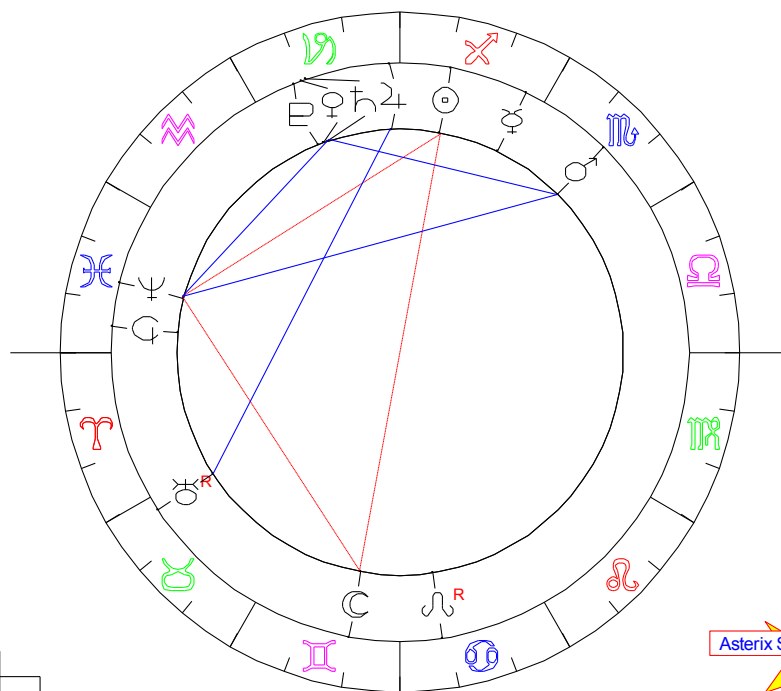

PLENILUNIO SAGITTARIUS 2019

NASCITA 12/12/2019
ROMA -
41N53-012E29

TEMA DI NASCITA
SENZA DOMIFICAZIONE

LONGITUDINI PLANETARIE

☉	19°51'42"	♂	♄	19°07'	♃
☽	19°51'46"	♀	♁	03°03' R	♂
☿	04°06'	♂	♁	15°58'	♂
♁	20°03'	♃	♁	21°39'	♃
♂	15°09'	♂	♁	08°23' R	♃
♃	02°12'	♃	♁	24°56'	♂

ASPETTI & ORBITE

☉	♂00								
☽	♂00	♂01							
☿	♂01	♂01	♂00	♂01	♂04				
♁	♂04	♂04		♂01	♂03				
♂			♂02		♂03				
♄				♂07	♂06				
♃	♂05	♂05				♂09	♂03		
♂									
♁									

entrerà il 20/12. Marte e Nettuno in aspetto fluido con questa triade planetaria assecondano il lavoro con energia volitiva e unificante.