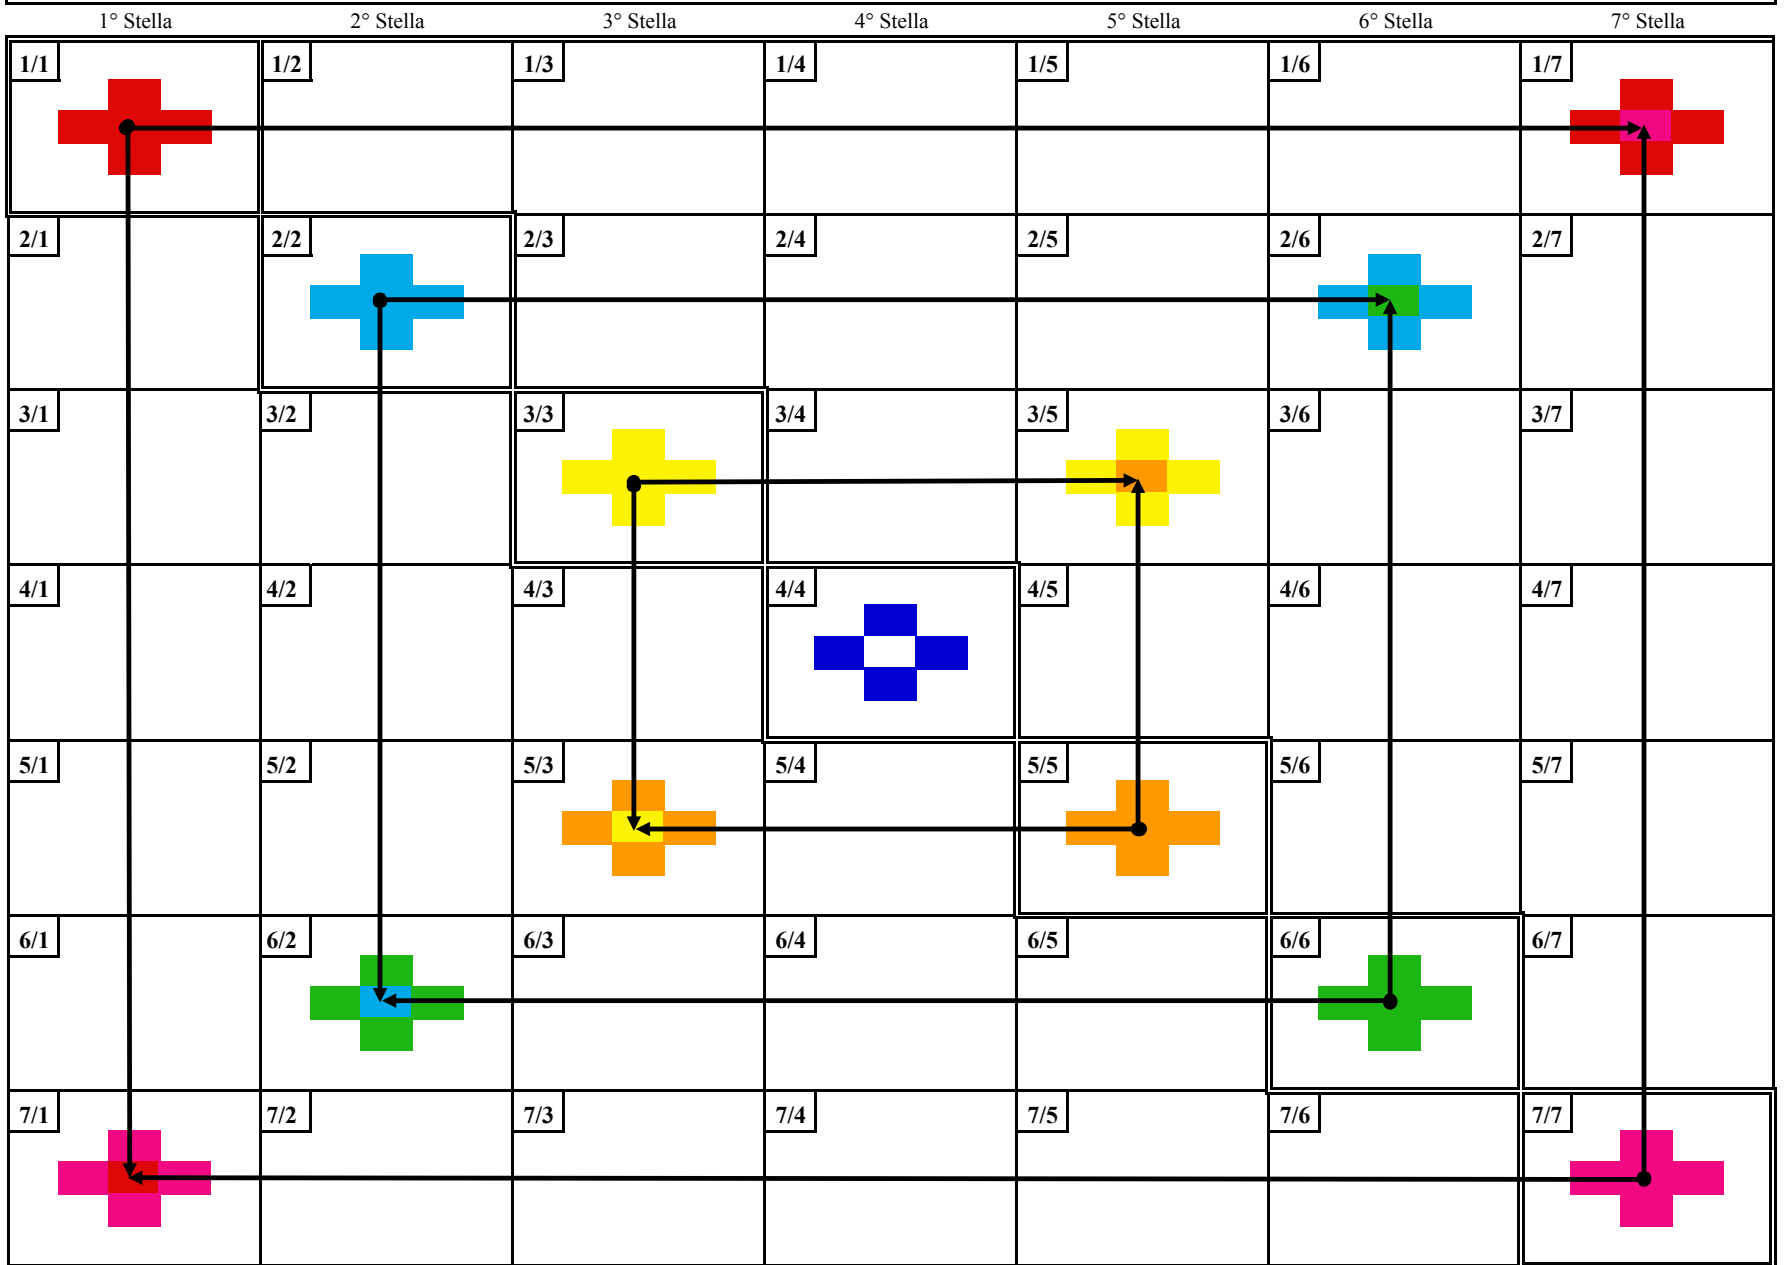

**Struttura Croci
Risultante
Complessiva**

Governa Determina Definisce	Educa Attrae Orienta	Progetta Dispone Innova	Esprime Armonizza Risponde	Lavora Moltiplica Realizza	Comunica Valorizza Unifica	Organizza Ordina Irradia

Proposito Scopo	1° Cam po
Campo di Servizio	2° Cam po
Piano Progetto Programma	3° Cam po
Modello Riferimenti	4° Cam po
Manifestazione Costruzione	5° Cam po
Comunità Ideali Valori	6° Cam po
Ordinamento Strutture	7° Cam po