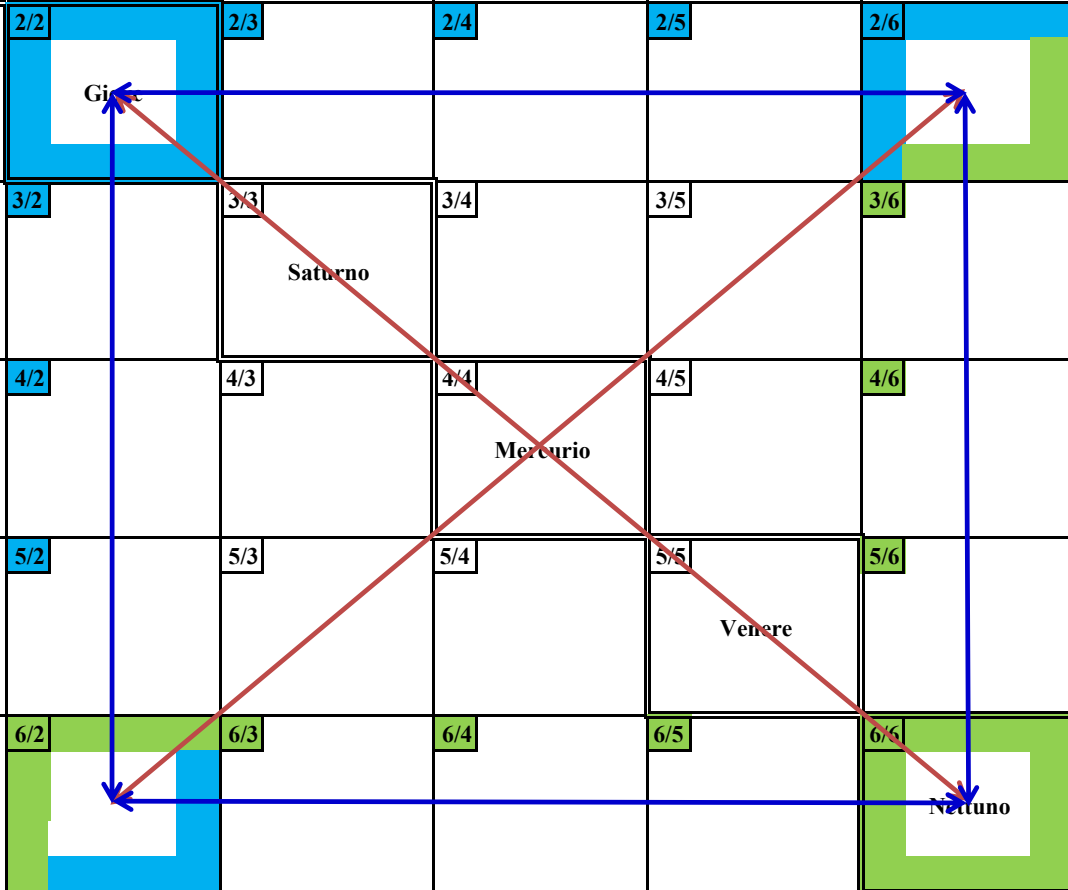

0/0
2° e 6° Croce

Governa Determina Definisce	Educa Attrae Orienta	Progetta Dispone Innova	Esprime Armonizza Risponde	Lavora Moltiplica Realizza	Comunica Valorizza Unifica	Organizza Ordina Irradia
1° Stella	2° Stella	3° Stella	4° Stella	5° Stella	6° Stella	7° Stella

Proposito Scopo Campo di Servizio Piano Progetto Programma Modello Riferimenti Manifestazione Costruzione Comunità Ideali Valori Ordinamento Strutture	1° Cam po	1/1 Vulcano	1/2	1/3	1/4	1/5	1/6	1/7
	2° Cam po	2/1	2/2 Giù	2/3	2/4	2/5	2/6	2/7
	3° Cam po	3/1	3/2	3/3 Saturno	3/4	3/5	3/6	3/7
	4° Cam po	4/1	4/2	4/3	4/4 Mercurio	4/5	4/6	4/7
	5° Cam po	5/1	5/2	5/3	5/4	5/5 Venere	5/6	5/7
	6° Cam po	6/1	6/2	6/3	6/4	6/5	6/6 Nettuno	6/7
	7° Cam po	7/1	7/2	7/3	7/4	7/5	7/6	7/7 Urano