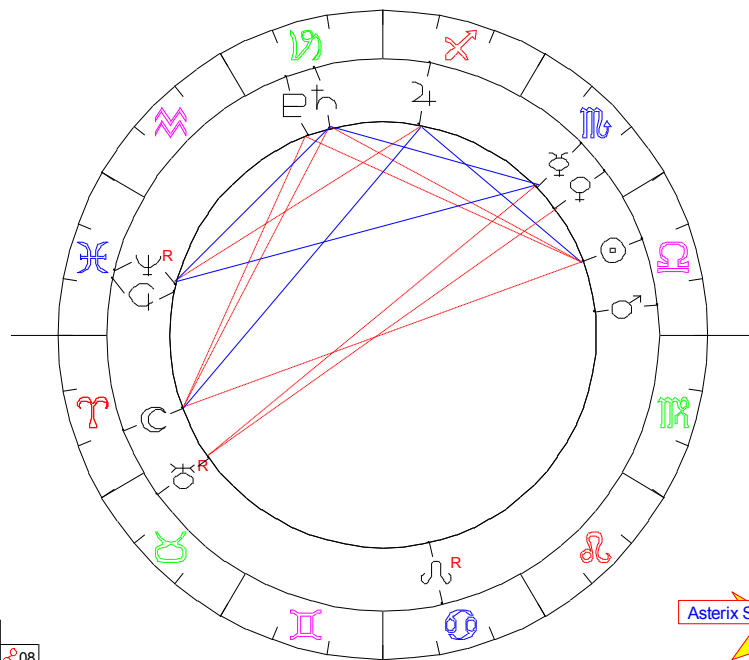

Forme-pensiero e relazioni (esteriori ed interiori) hanno l’opportunità di essere compresi a un livello più profondo, aggiustati e riequilibrati. Abbiamo il coraggio per soppesare e aggiustare lo stato attuale evitando di rimanere su una visione più superficiale?

Plenilunio

PLENILUNIO LIBRA

TEMA DI NASCITA
SENZA DOMIFICAZIONE

NASCITA 13/10/2019
ROMA -
41N53-012E29

LONGITUDINI PLANETARIE

☉	20°13'47"	♃	14°24'
☽	20°13'32"	♈	05°14' R
☿	13°58'	♊	16°26' R
♀	06°26'	♋	20°33'
♁	06°15'	♌	12°30' R
♃	20°12'	♍	18°19'

ASPETTI & ORBITE

☉	♁	♃	♄	♅	♆	♇	♈	♉	♊	♋	♌	♍	♎	♏	♐	♑	♒	♓

Asterix SP2
22/9/2019
Barbara Marotta

Triangolo di sfida tra Sole e Luna opposti in quadratura con Saturno e Plutone

Il lavoro, attivato da Venere e Mercurio, si espande su tutto l’essere (Sole). La sfida sta nel trovare un giusto equilibrio tra reazioni emotive irruenti (Luna in Aries) e la quiete interiore che il nuovo equilibrio crea grazie al confronto con gli aspetti da trasmutare (Plutone/Saturno).

Venere e Mercurio, nel frattempo passati in Scorpio, formano un’opposizione con Urano in Taurus: il test per verificare se il lavoro svolto a contatto con Saturno e Plutone porta davvero a nuove espressioni di vita o rimane al livello di riflessioni mentali.

Durante tutto il periodo del Sole in Libra rimane la spesso citata quadratura tra Giove in Sagittarius e Nettuno in Pisces per non farci dimenticare lo scopo della profonda rigenerazione dell’Umanità e del Pianeta, evitando in questo impegno fissazioni e illusioni.