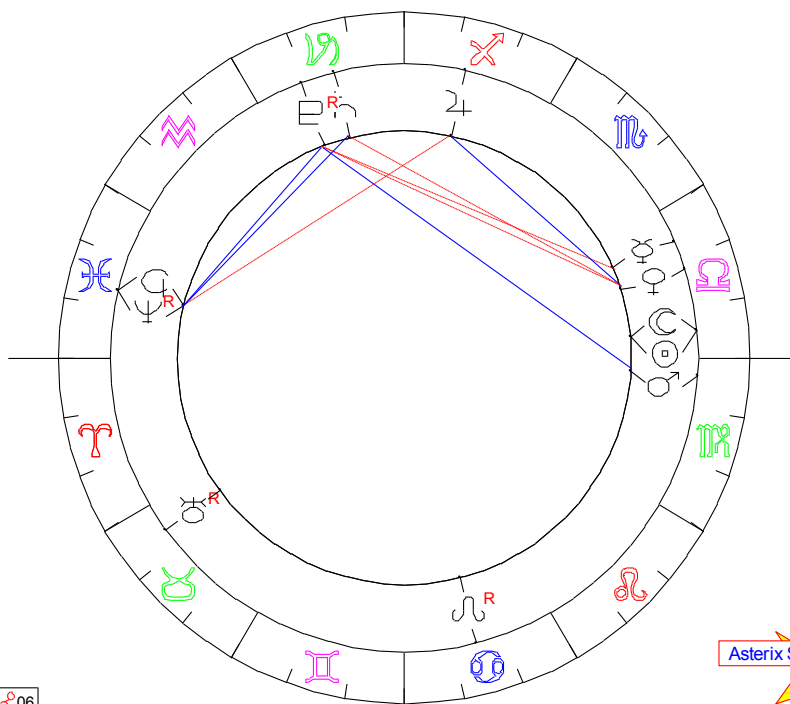

Considerando i temi di Libra “soppesamento, scelta, riequilibrio” è utile osservare i segni specifici che il Cielo ci dona per svolgere questi compiti e vanno messi nel contesto più ampio dei seguenti momenti:

- Solstizio d’Inverno 2019: Settimana dei Nuovi Servitori del Mondo (21-28/12/19)
- Congiunzione Plutone – Saturno in Capricornus (12/1/2020) – (l’ultima nel 1518)
- Congiunzione Saturno – Giove in Aquarius (21/12/2020) – (l’ultima nel 1404)

Plutone apre la porta verso le parti finora nascoste, verso ciò che a prima vista è sgradevole ma nasconde delle verità profonde. Distrugge le frontiere che Saturno ha costruito per consentirci a vivere nel mondo terrestre. Distrugge perché è arrivato il momento del rinnovamento. In Capricornus lo sguardo va in particolare al rapporto con la materia, l’ambizione e la salita verso una Luce più grande.

Guardando i rapporti (aspetti) che si creano durante il mese di Libra con Saturno e Plutone in Capricornus osserviamo:

Ingresso del Sole e Novilunio

NOVILUNIO LIBRA

TEMA DI NASCITA
SENZA DOMIFICAZIONE

NASCITA 28/09/2019
ROMA -
41N53-012E29

LONGITUDINI PLANETARIE

☉	05°20'03"	♌	♄	13°57'	♋
☽	05°20'30"	♌	♃	05°47' R	♋
☿	23°20'	♌	♂	16°48' R	♋
♁	17°39'	♌	♁	20°31' R	♋
♃	26°31'	♌	♃	14°09' R	♋
♅	17°58'	♌	♅	16°38'	♋

ASPETTI & ORBITE

☉	☽	☿	♁	♃	♅	♄	♂	♁	♃	♅
			00							
	09									
	01	01								
			04							
		00	00							
				01	01					
			03	03	06					
				03	00					
						00				
			01			01	03			
								00	04	02

22/9/2019
Barbara Marotta

Venere e Mercurio in Libra in quadratura con Saturno e Plutone